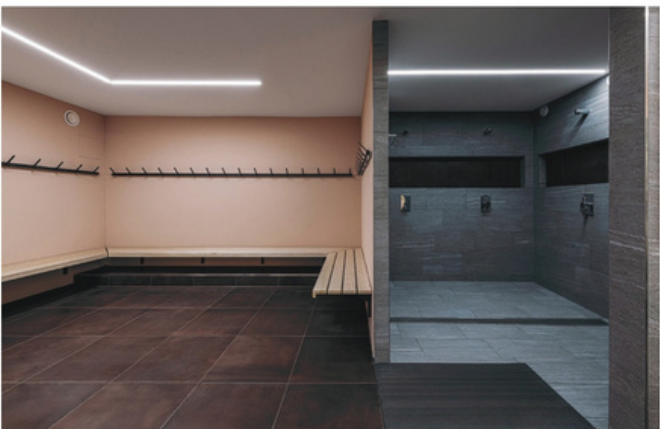

TennisArena Rümikon, die wohl schönste Tennishalle im Raum Winterthur